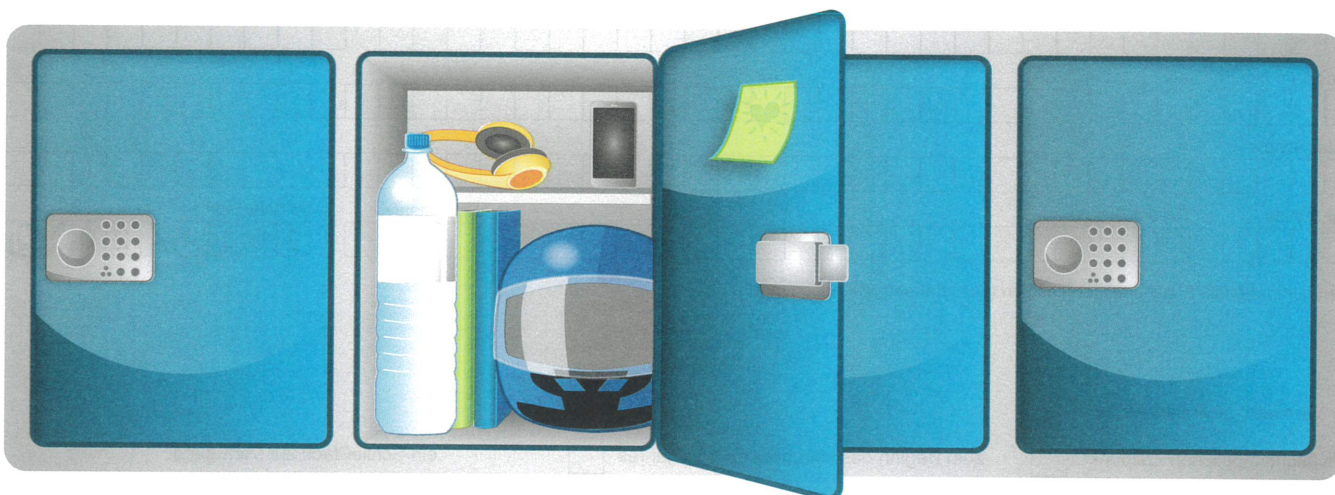

Dein eigenes Schließfach in Deiner Schule – ganz bequem und extrasicher.

Jetzt einfach Antrag ausfüllen oder online anmelden!

Schluss mit dem Schleppen schwerer Bücher! Schluss mit der Angst vor Diebstahl oder Verlust von wertvollen persönlichen Gegenständen! Mit den extragroßen Schließfächern mit den Maßen 46×35×50 cm (H×B×T) kannst Du den Schulalltag viel bequemer organisieren: es ist nur noch das im Rucksack, was Du tatsächlich gerade brauchst. Alles andere bleibt sicher und sauber in Deinem eigenen Fach verstaut.

Extragroße Schließfächer:

- Jede Menge Platz für schwere Bücher, DIN A4 Ordner, Jacke, Helm, Sportsachen, Instrumente
- Die sicherste Aufbewahrung für Handys, Tablets und Notebooks
- Dein eigenes extragroßes Fach in nur wenigen Tagen – jetzt gleich anmelden!
- Anstelle von Kautions auch Schutzbrief wählbar
- Jetzt auf www.astradirect.de bequem online anmelden